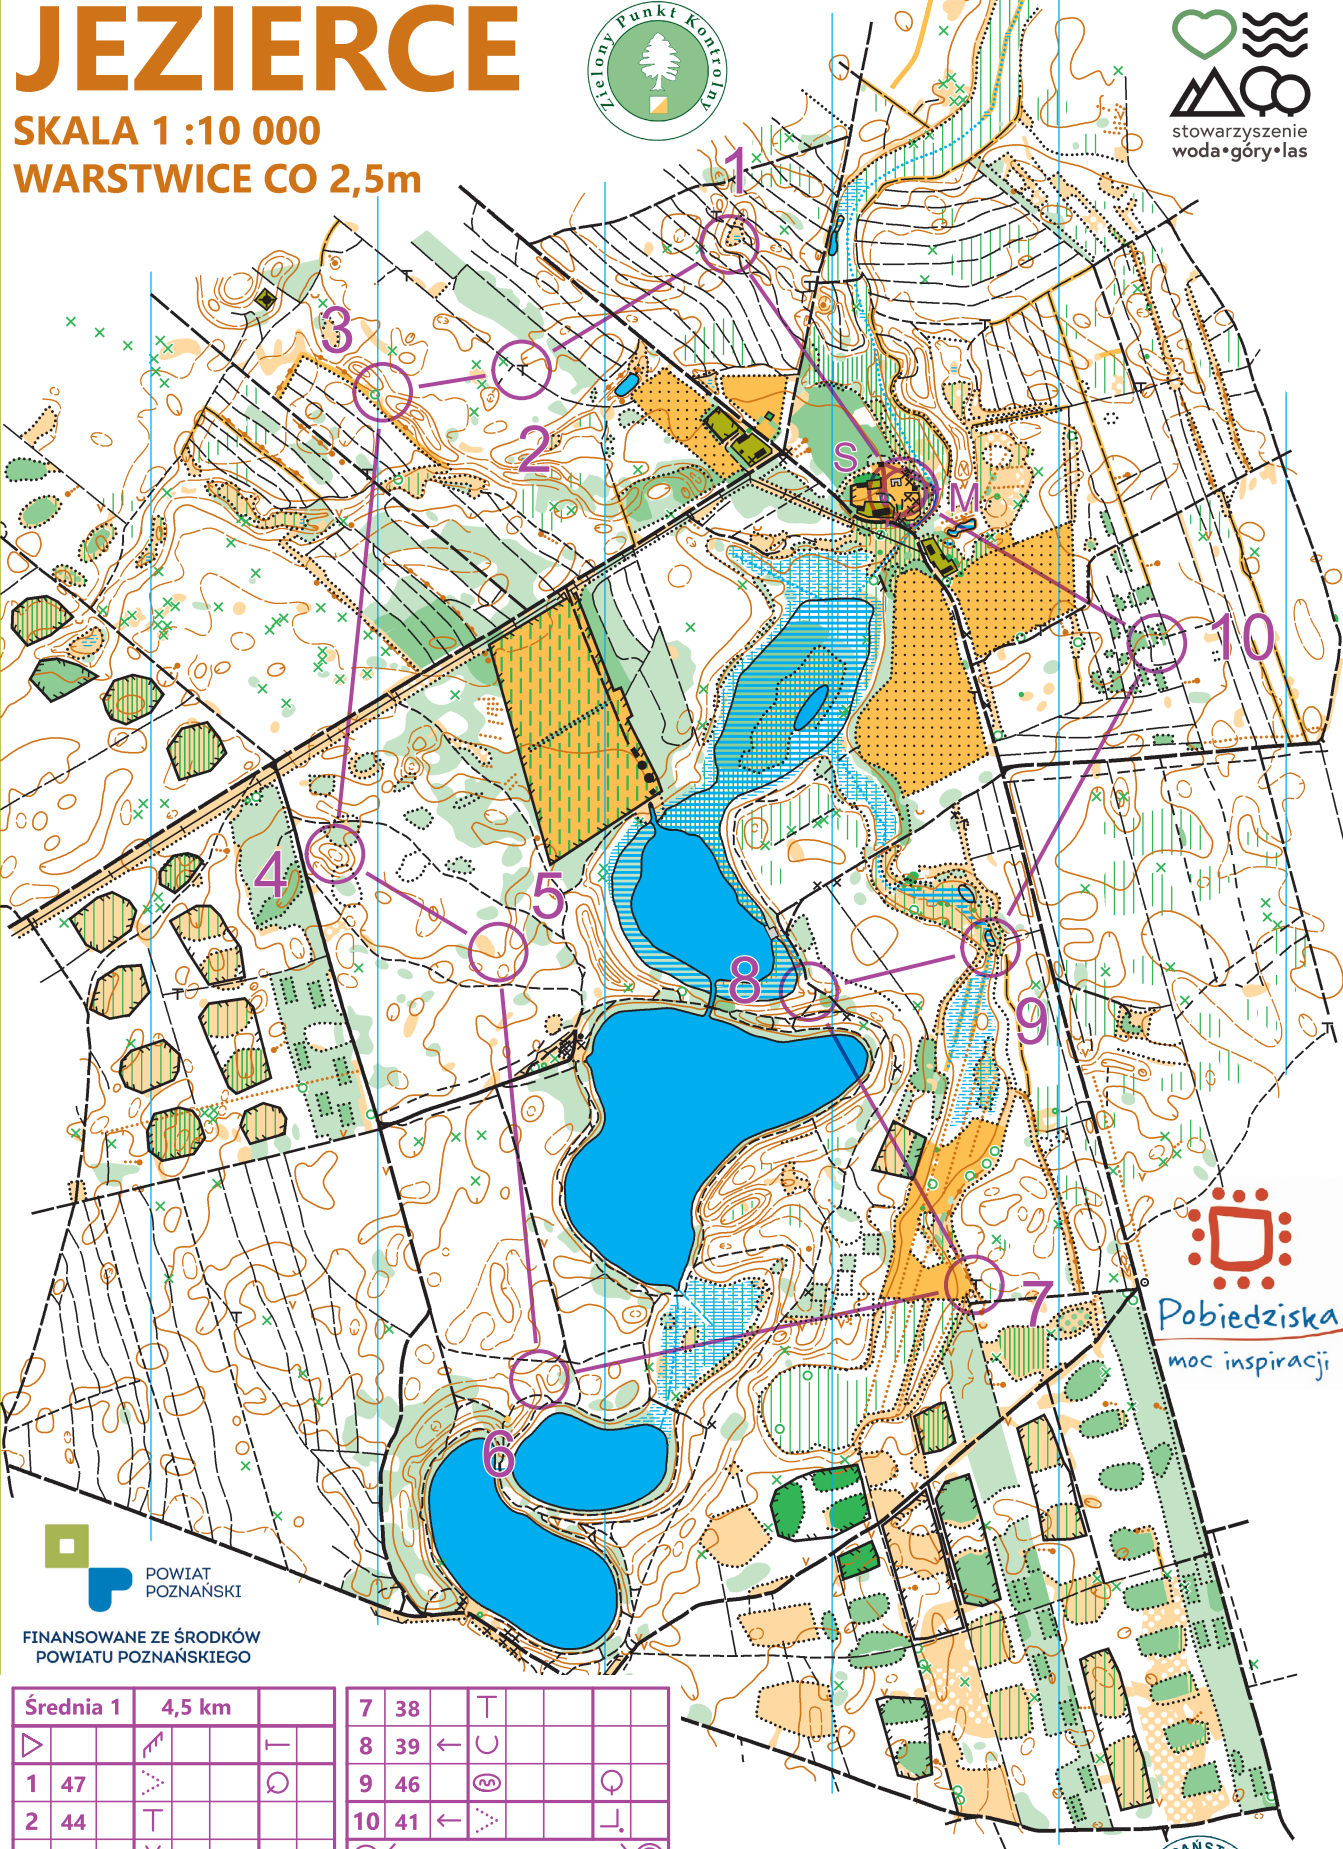

JEZIERCE

SKALA 1 :10 000
WARSTWICE CO 2,5m

S
1
2
3
4
5
6
7
8
9
10
11
12

FINANSOWANE ZE ŚRODKÓW POWIATU POZNAŃSKIEGO

Średnia 1	4,5 km		
▷		↗	┌
1 47	↘		○
2 44	T		
3 31	X		
4 32	○		
5 37	∩	~	
6 36	∩		

7 38	T		
8 39	←	U	
9 46	⊙		⊙
10 41	←	↘	└
○ 390 m ○			

Nadleśnictwo Czerniejewo

M 21 20 19 18 17 16 15 14 13