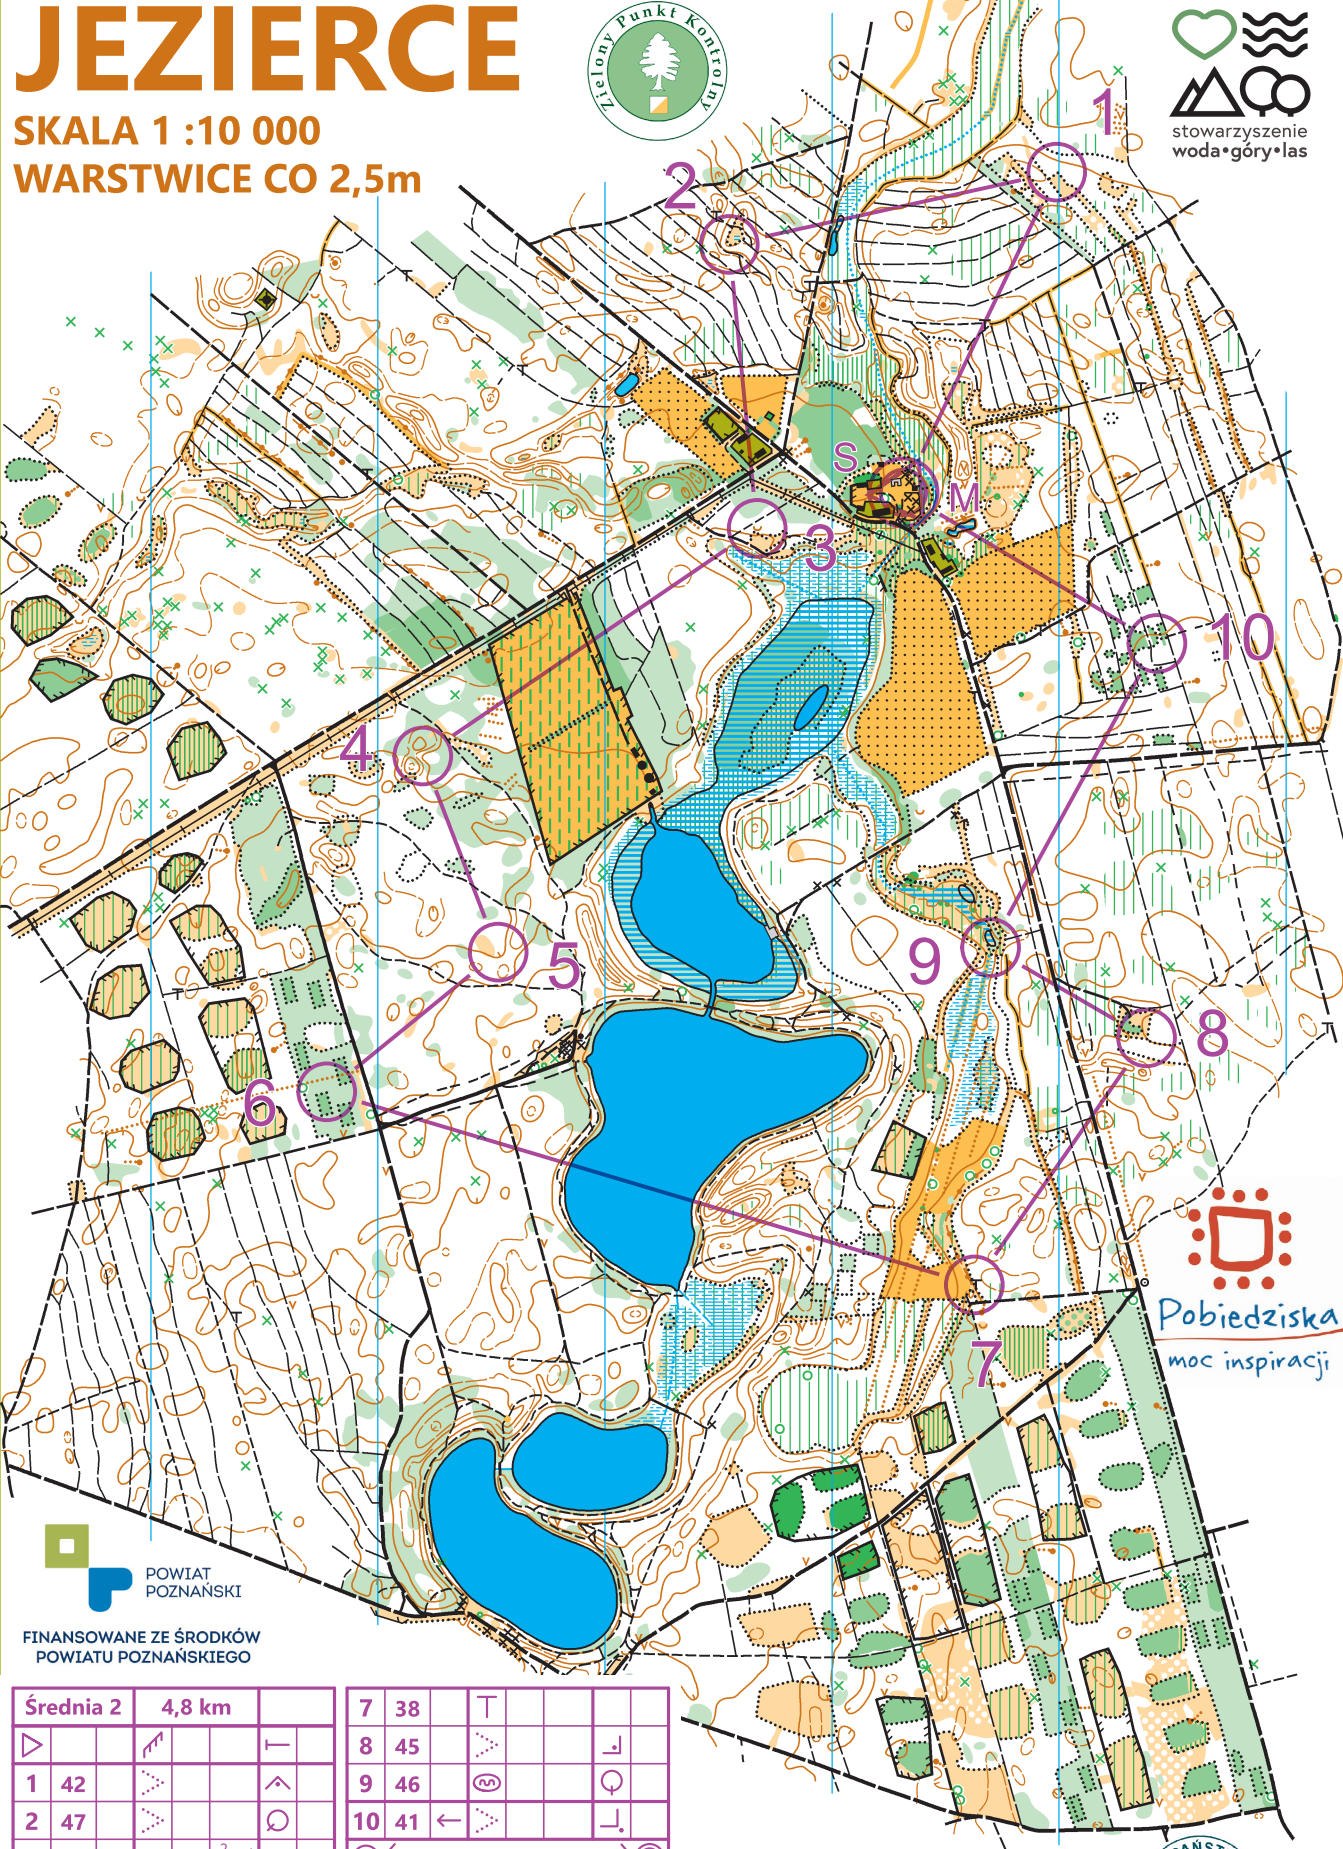

JEZIERCE

SKALA 1 :10 000
WARSTWICE CO 2,5m

S
1
2
3
4
5
6
7
8
9
10
11
12

Pobiedziska
moc inspiracji

FINANSOWANE ZE ŚRODKÓW
POWIATU POZNAŃSKIEGO

Średnia 2	4,8 km		
1 42			
2 47			
3 43		$\frac{2}{2}$	
4 33			
5 37			
6 34			

7 38			
8 45			
9 46			
10 41			
	390 m		

Nadleśnictwo Czerniejewo

M 21 20 19 18 17 16 15 14 13