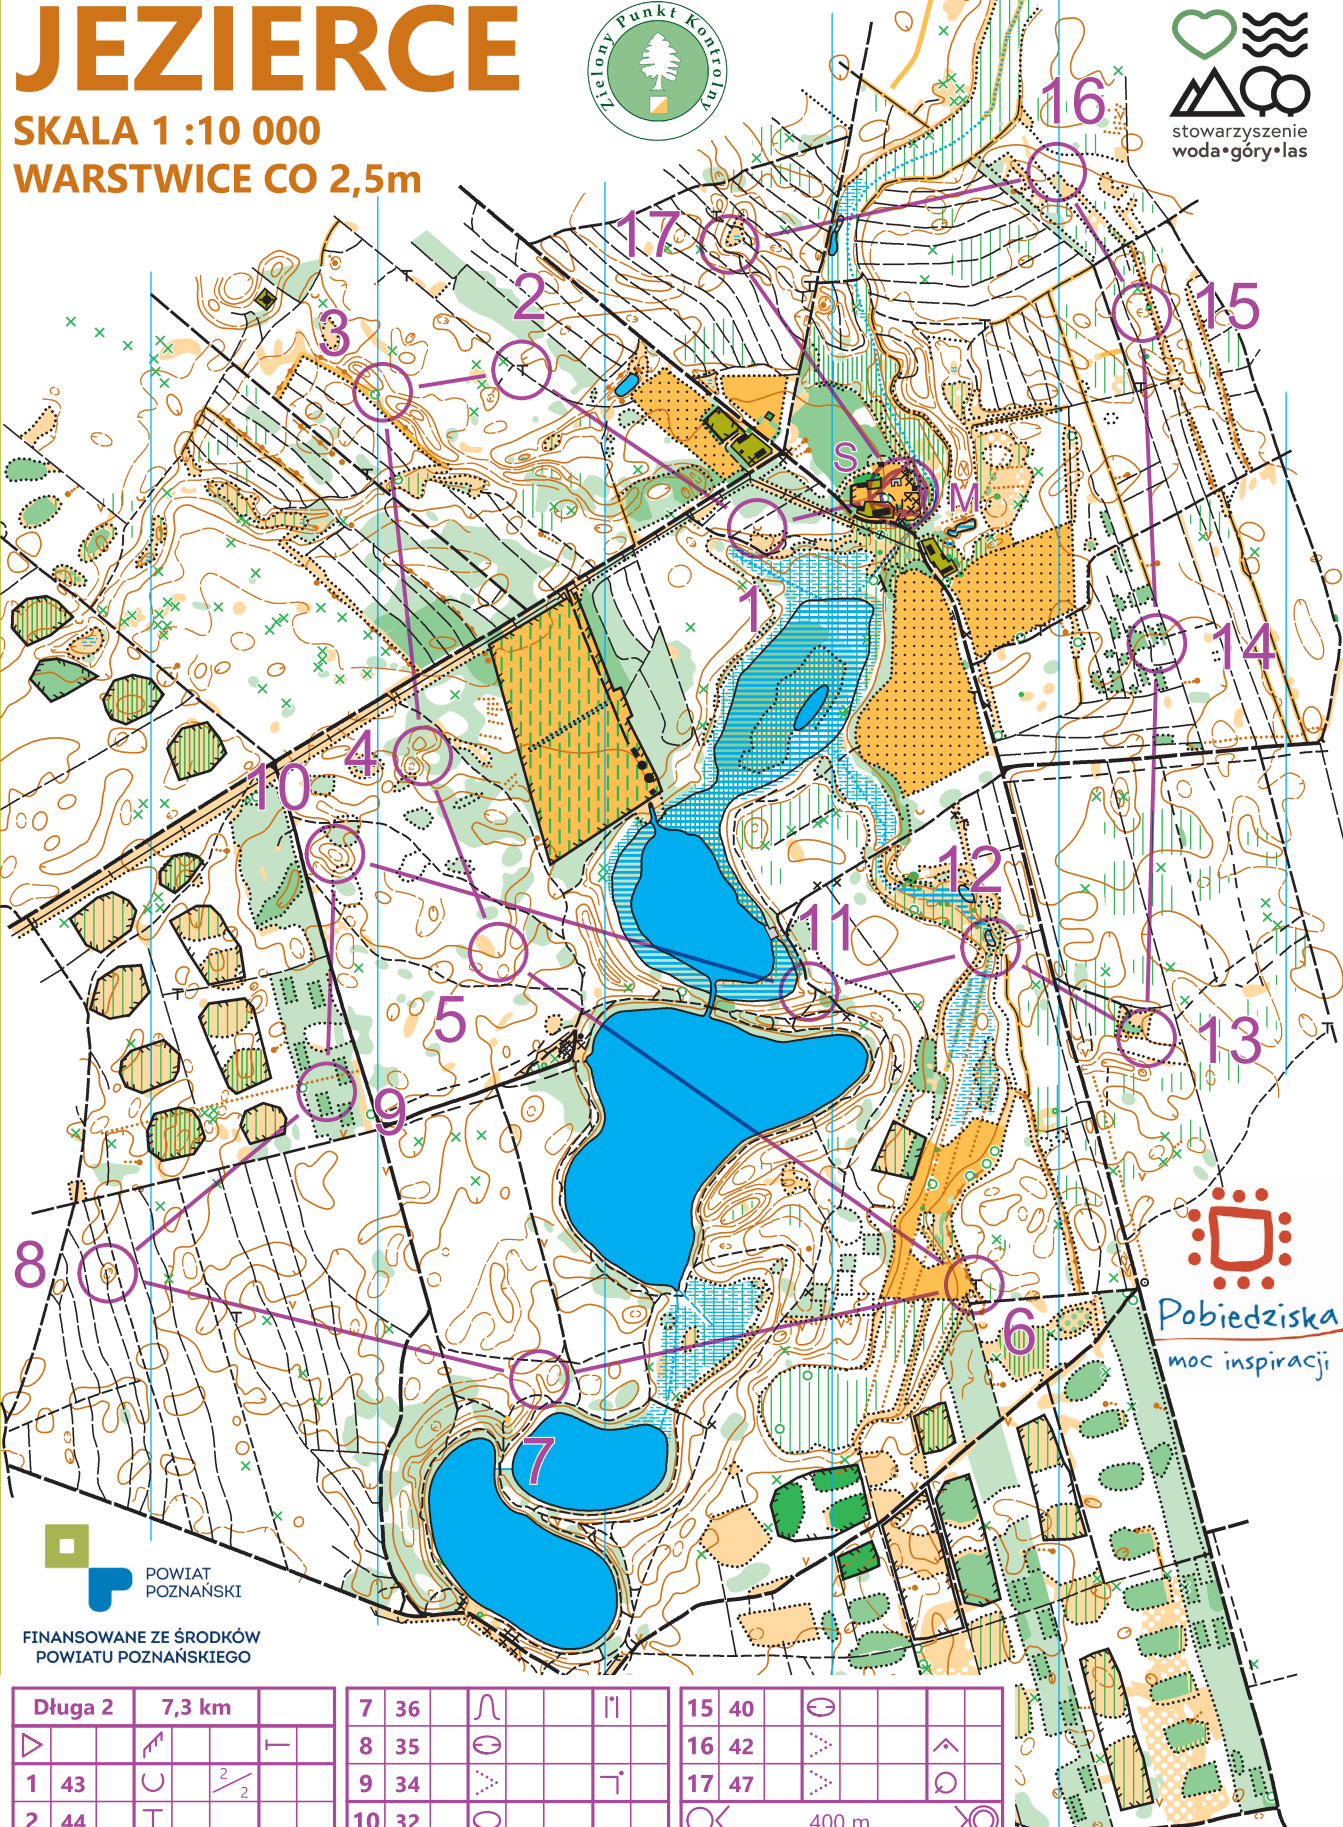

JEZIERCE

SKALA 1 :10 000
WARSTWICE CO 2,5m

S
1
2
3
4
5
6
7
8
9
10
11
12

Pobiedziska
moc inspiracji

 POWIAT
POZNAŃSKI

FINANSOWANE ZE ŚRODKÓW
POWIATU POZNAŃSKIEGO

Długość	7,3 km		
1 43	U	$\frac{2}{2}$	
2 44	T		
3 31	X		
4 33	∩		
5 37	∩	~	
6 38	T		

7 36	∩	∩	
8 35	⊖		
9 34	∇		
10 32	○		
11 39	← U		
12 46	⊖		⊖
13 45	∇		∟
14 41	← ∇		∟

15 40	⊖		
16 42	∇		∧
17 47	∇		⊖

○ 400 m ○

Nadleśnictwo Czerniejewo

M 21 20 19 18 17 16 15 14 13