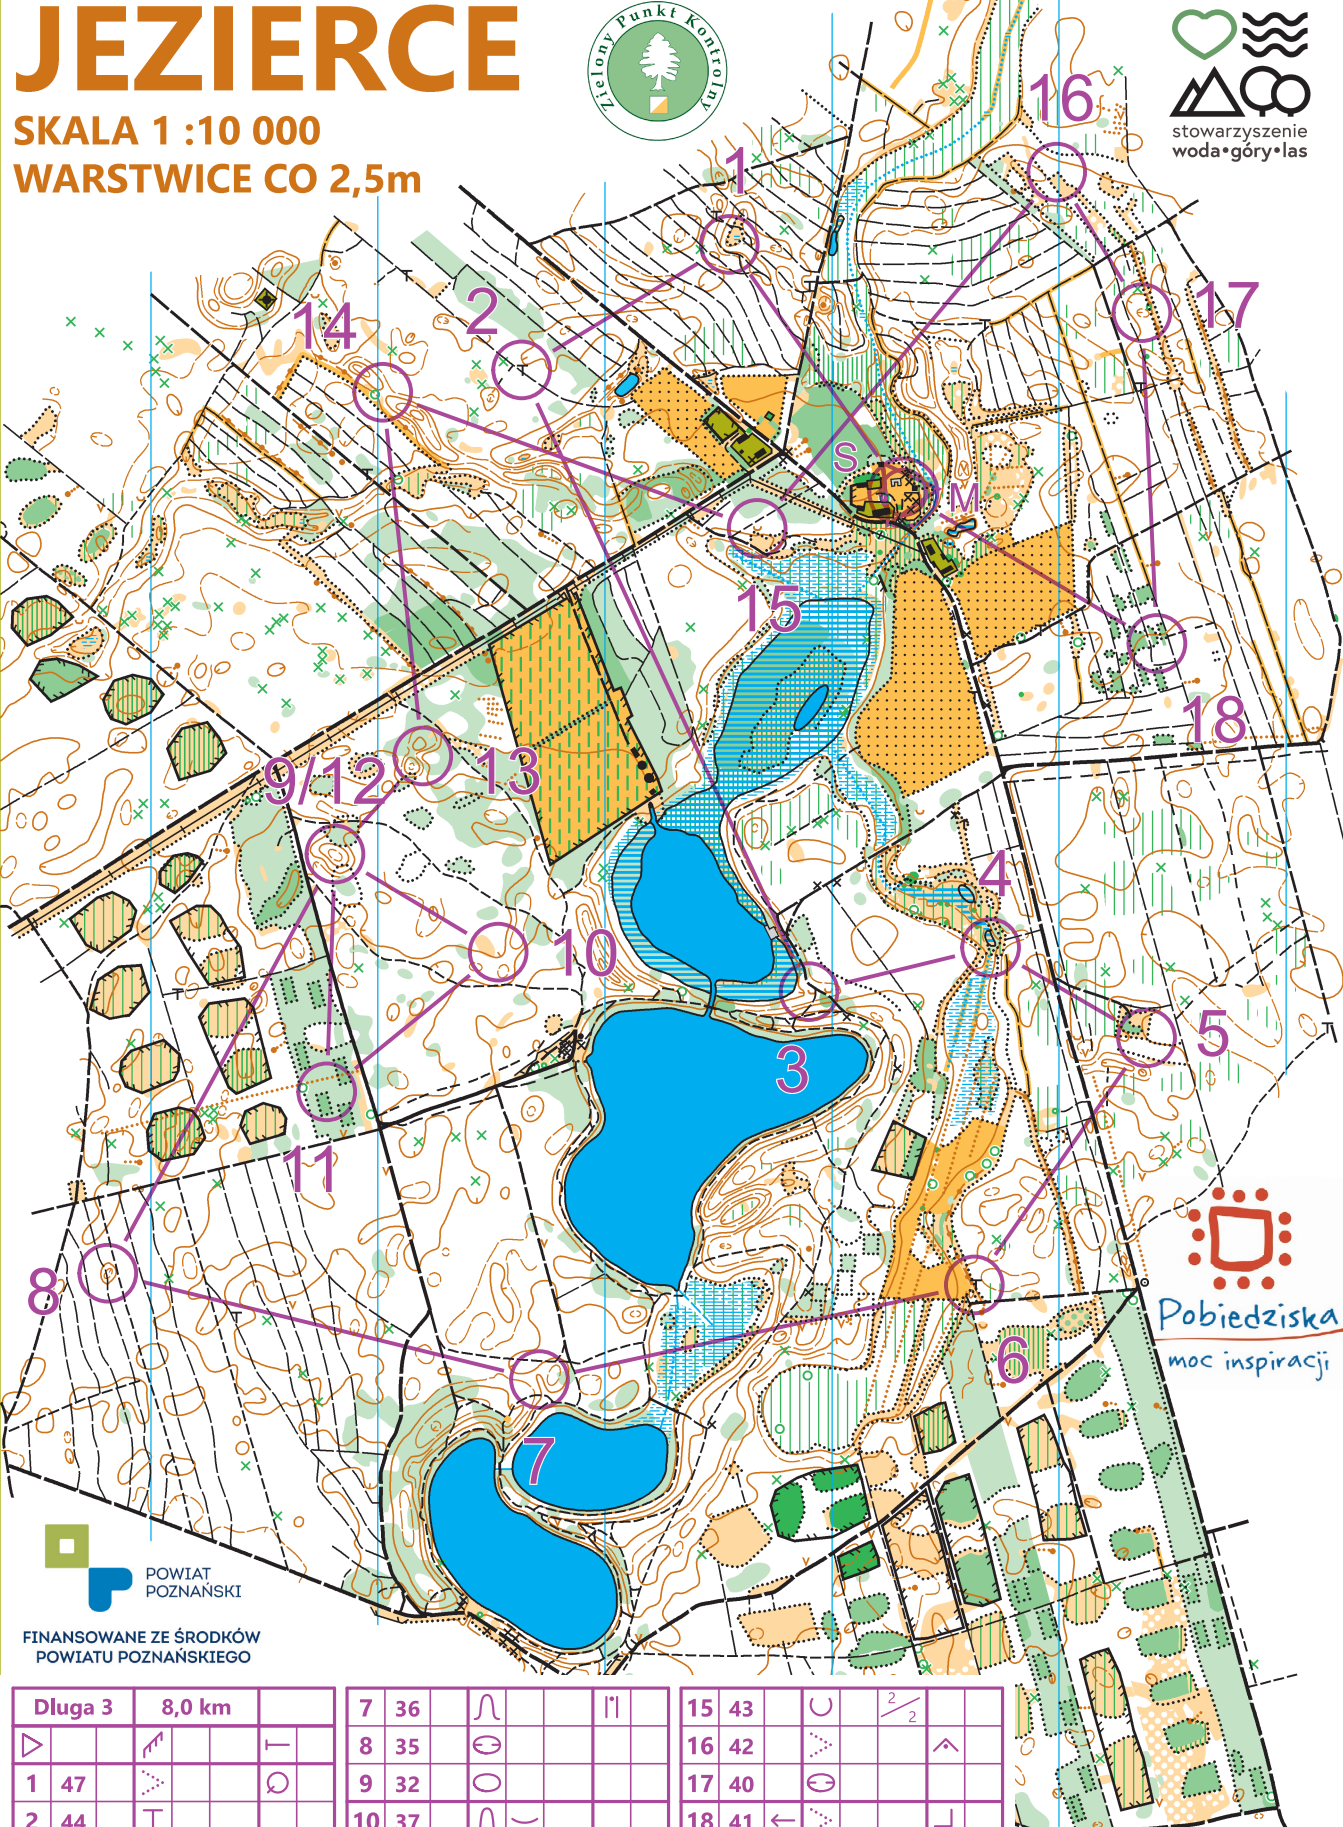

# JEZIERCE

SKALA 1 :10 000  
WARSTWICE CO 2,5m

- S
- 1
- 2
- 3
- 4
- 5
- 6
- 7
- 8
- 9
- 10
- 11
- 12

FINANSOWANE ZE ŚRODKÓW POWIATU POZNAŃSKIEGO

Długa 3	8,0 km	7 36	∩	∩	15 43	∪	$\frac{2}{2}$
▷	↗	8 35	⊖		16 42	∇	∧
1 47	∇	9 32	○		17 40	⊖	
2 44	T	10 37	∩	~	18 41	←	∩
3 39	← ∪	11 34	∇		390 m		
4 46	⊖	12 32	○				
5 45	∇	13 33	∩				
6 38	T	14 31	)				

Nadleśnictwo Czerniejewo

- M
- 21
- 20
- 19
- 18
- 17
- 16
- 15
- 14
- 13