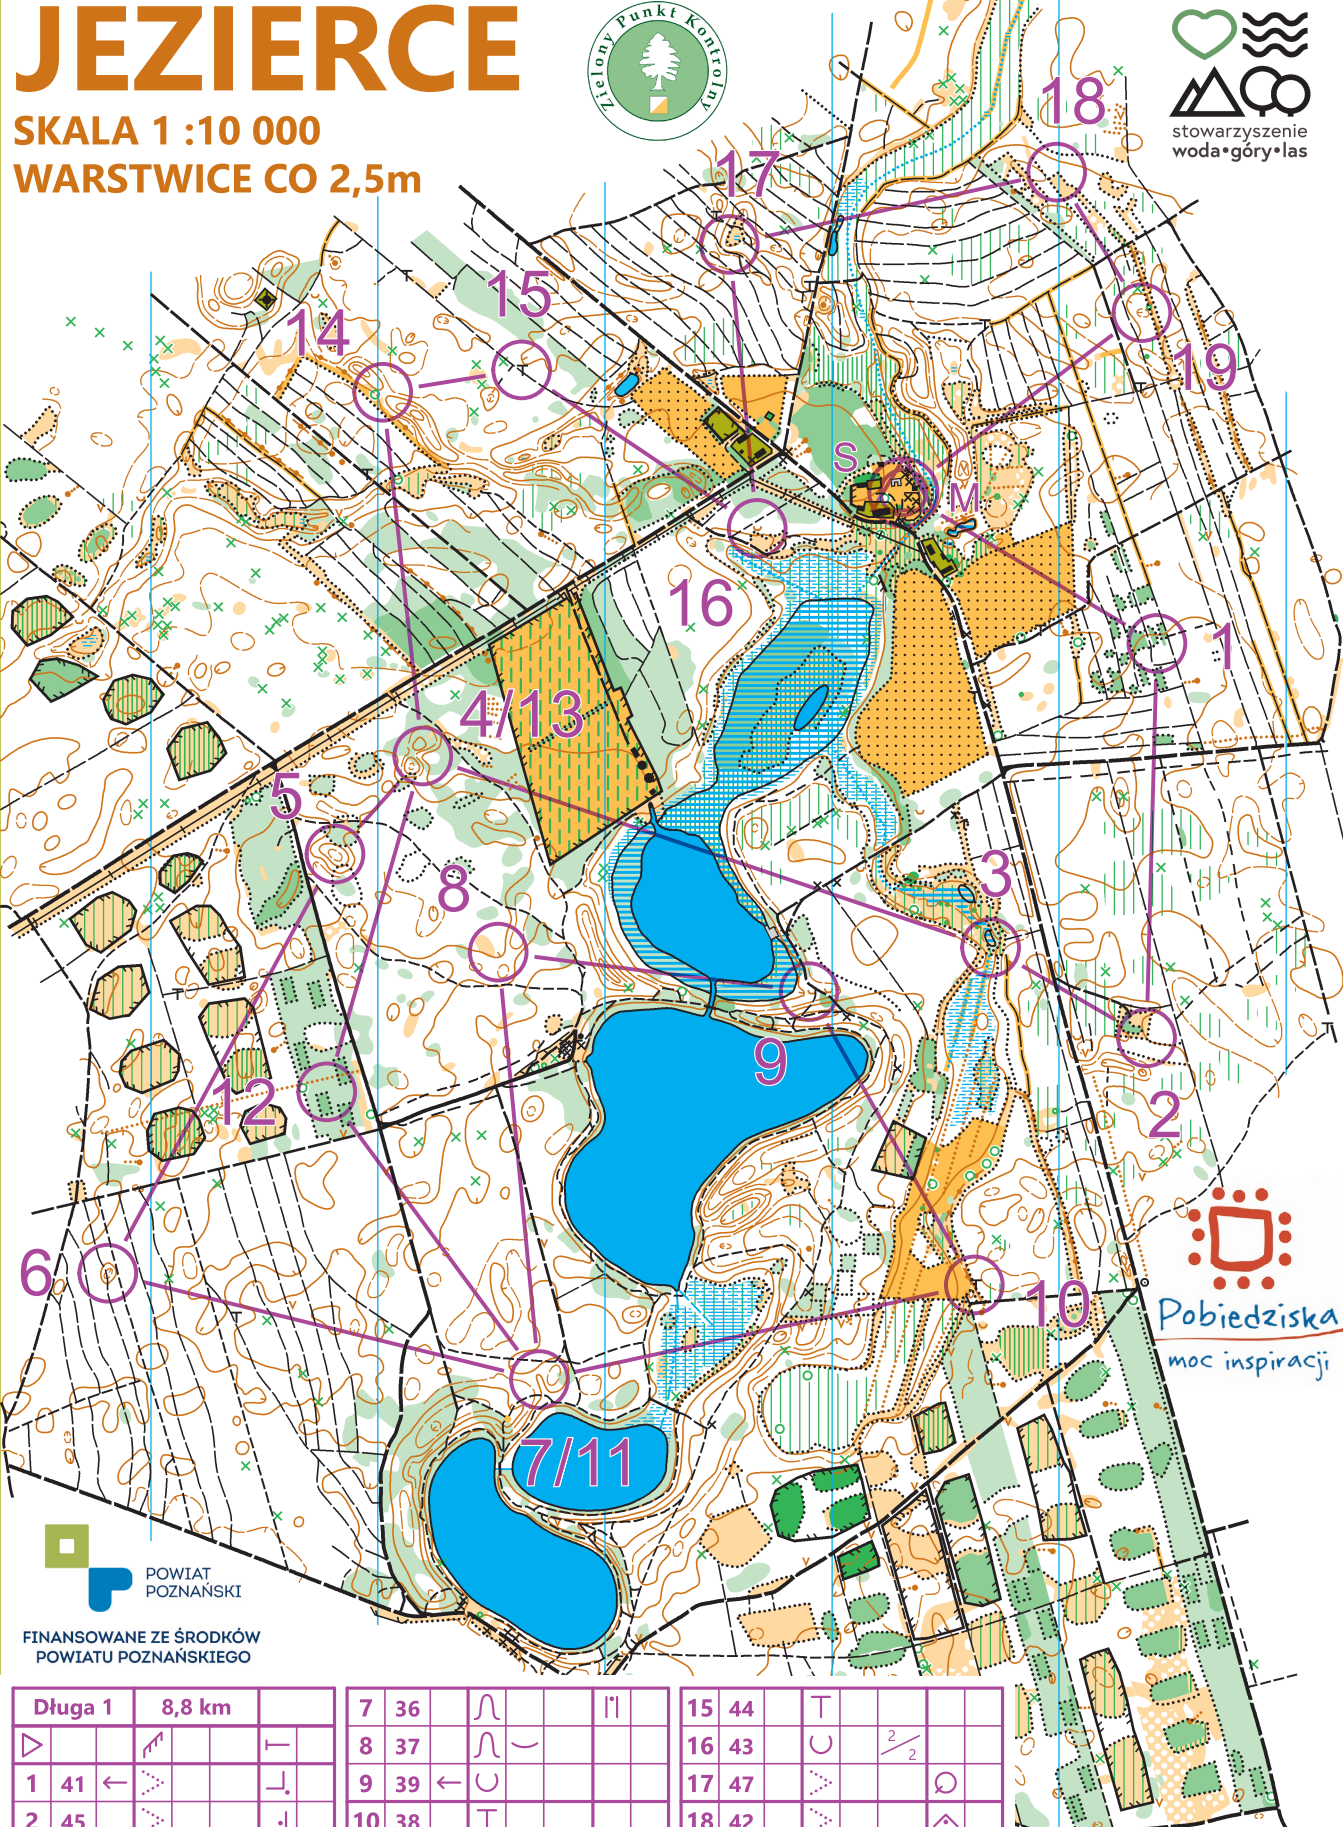

JEZIERCE

SKALA 1 :10 000
WARSTWICE CO 2,5m

S
1
2
3
4
5
6
7
8
9
10
11
12

FINANSOWANE ZE ŚRODKÓW
POWIATU POZNAŃSKIEGO

Pobiedziska
moc inspiracji

| | | | |
|---------|--------|---|---|
| Długa 1 | 8,8 km | | |
| 1 41 | ← | ↘ | └ |
| 2 45 | ↘ | | └ |
| 3 46 | ⊙ | | ⊙ |
| 4 33 | ∩ | | |
| 5 32 | ○ | | |
| 6 35 | ⊖ | | |

| | | | |
|-------|---|---|---|
| 7 36 | ∩ | ∩ | |
| 8 37 | ∩ | — | |
| 9 39 | ← | ∩ | |
| 10 38 | ∩ | | |
| 11 36 | ∩ | | ∩ |
| 12 34 | ∩ | | ∩ |
| 13 33 | ∩ | | |
| 14 31 | ∩ | | |

| | | | |
|-------|---|-----|---|
| 15 44 | ∩ | | |
| 16 43 | ∩ | 2/2 | |
| 17 47 | ∩ | | ⊙ |
| 18 42 | ∩ | | ∩ |
| 19 40 | ∩ | | |

400 m

Nadleśnictwo Czerniejewo

M 21 20 19 18 17 16 15 14 13