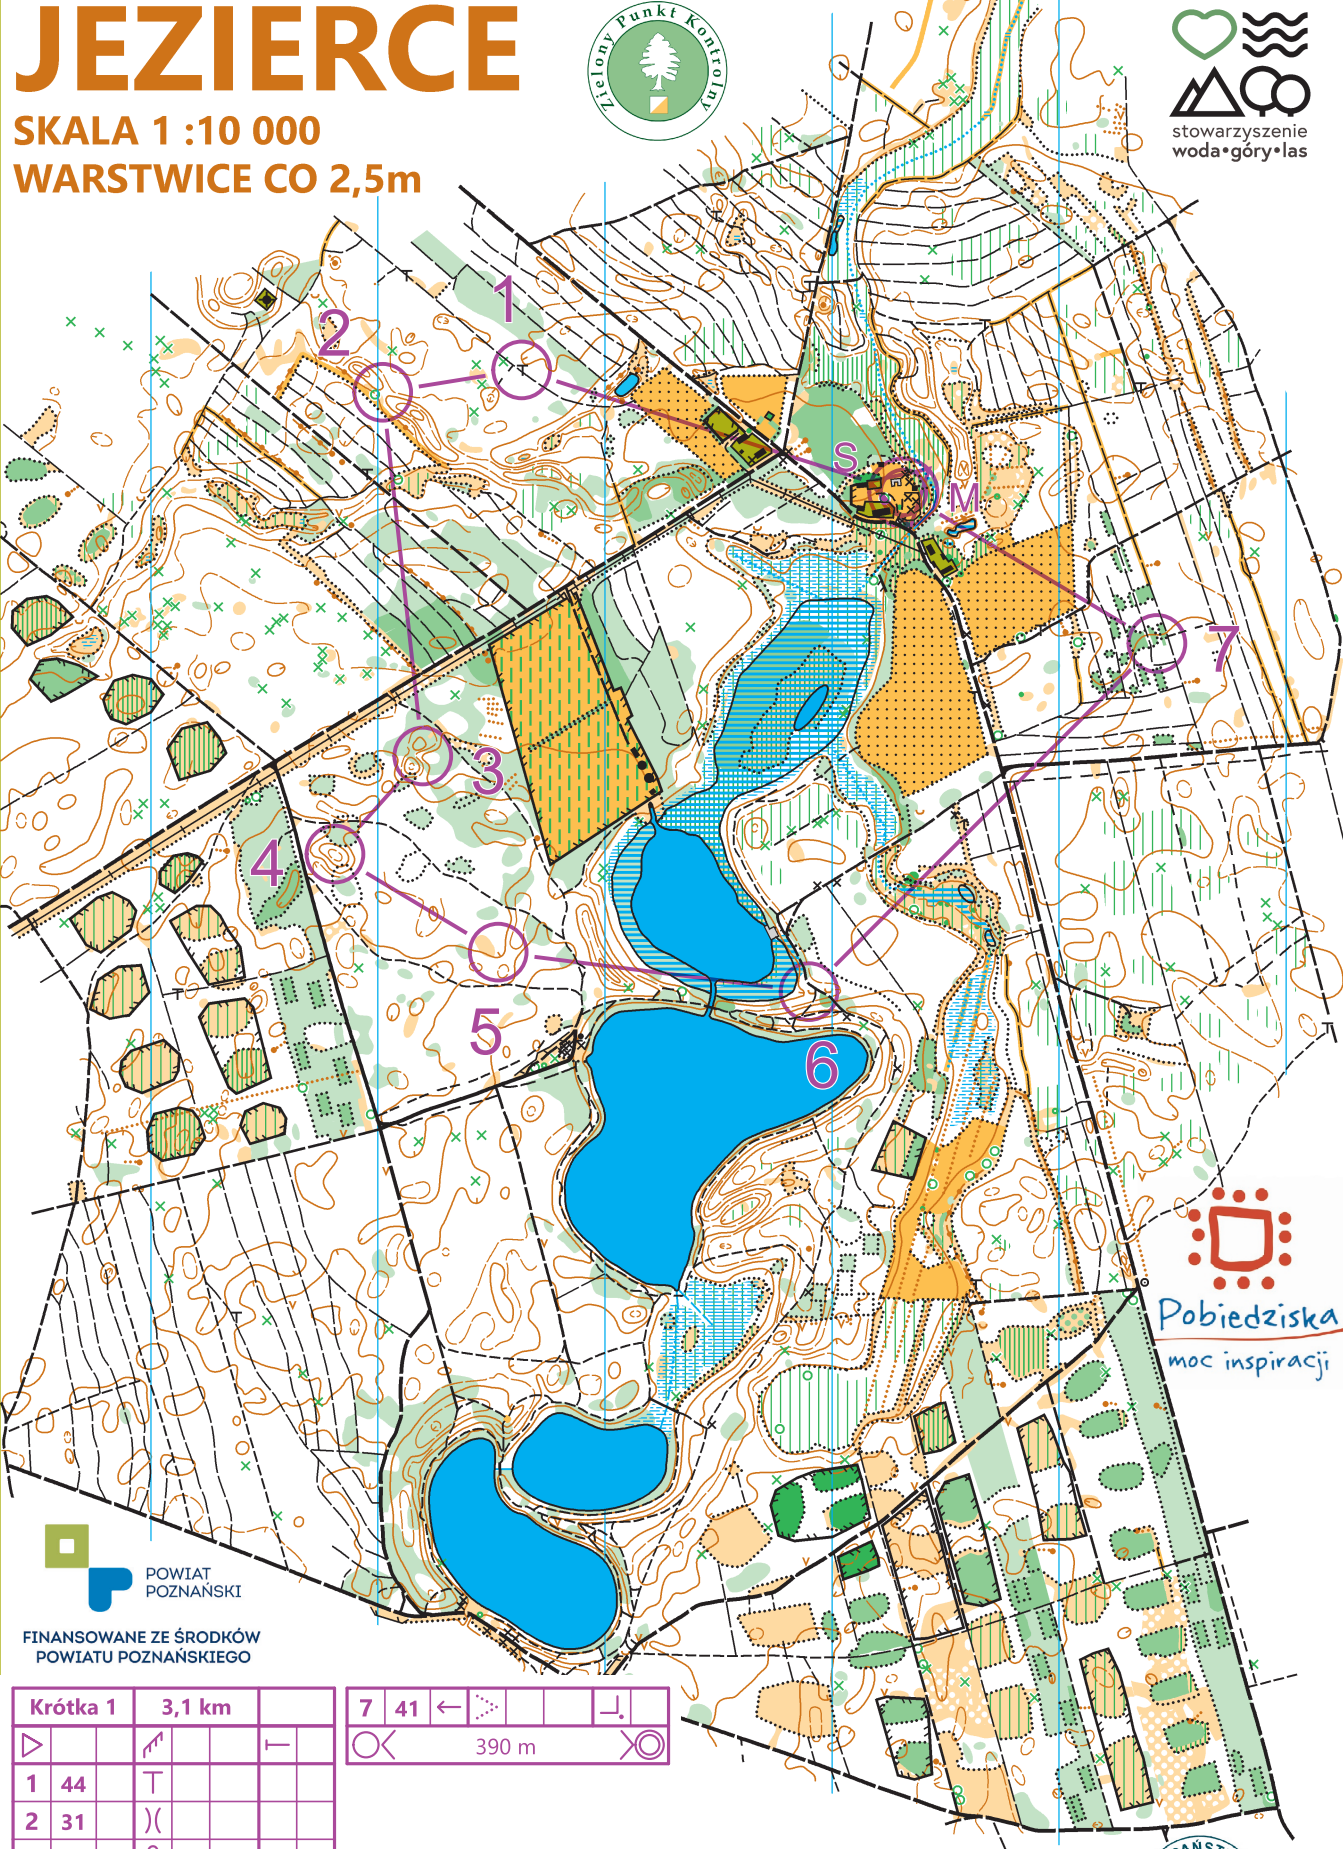

JEZIERCE

SKALA 1 :10 000
WARSTWICE CO 2,5m

S
1
2
3
4
5
6
7
8
9
10
11
12

Pobiedziska
moc inspiracji

FINANSOWANE ZE ŚRODKÓW
POWIATU POZNAŃSKIEGO

Krótki 1	3,1 km		
1 44	T		
2 31	X		
3 33	∩		
4 32	○		
5 37	∩ ~		
6 39	← U		

Nadleśnictwo Czerniejewo

M 21 20 19 18 17 16 15 14 13