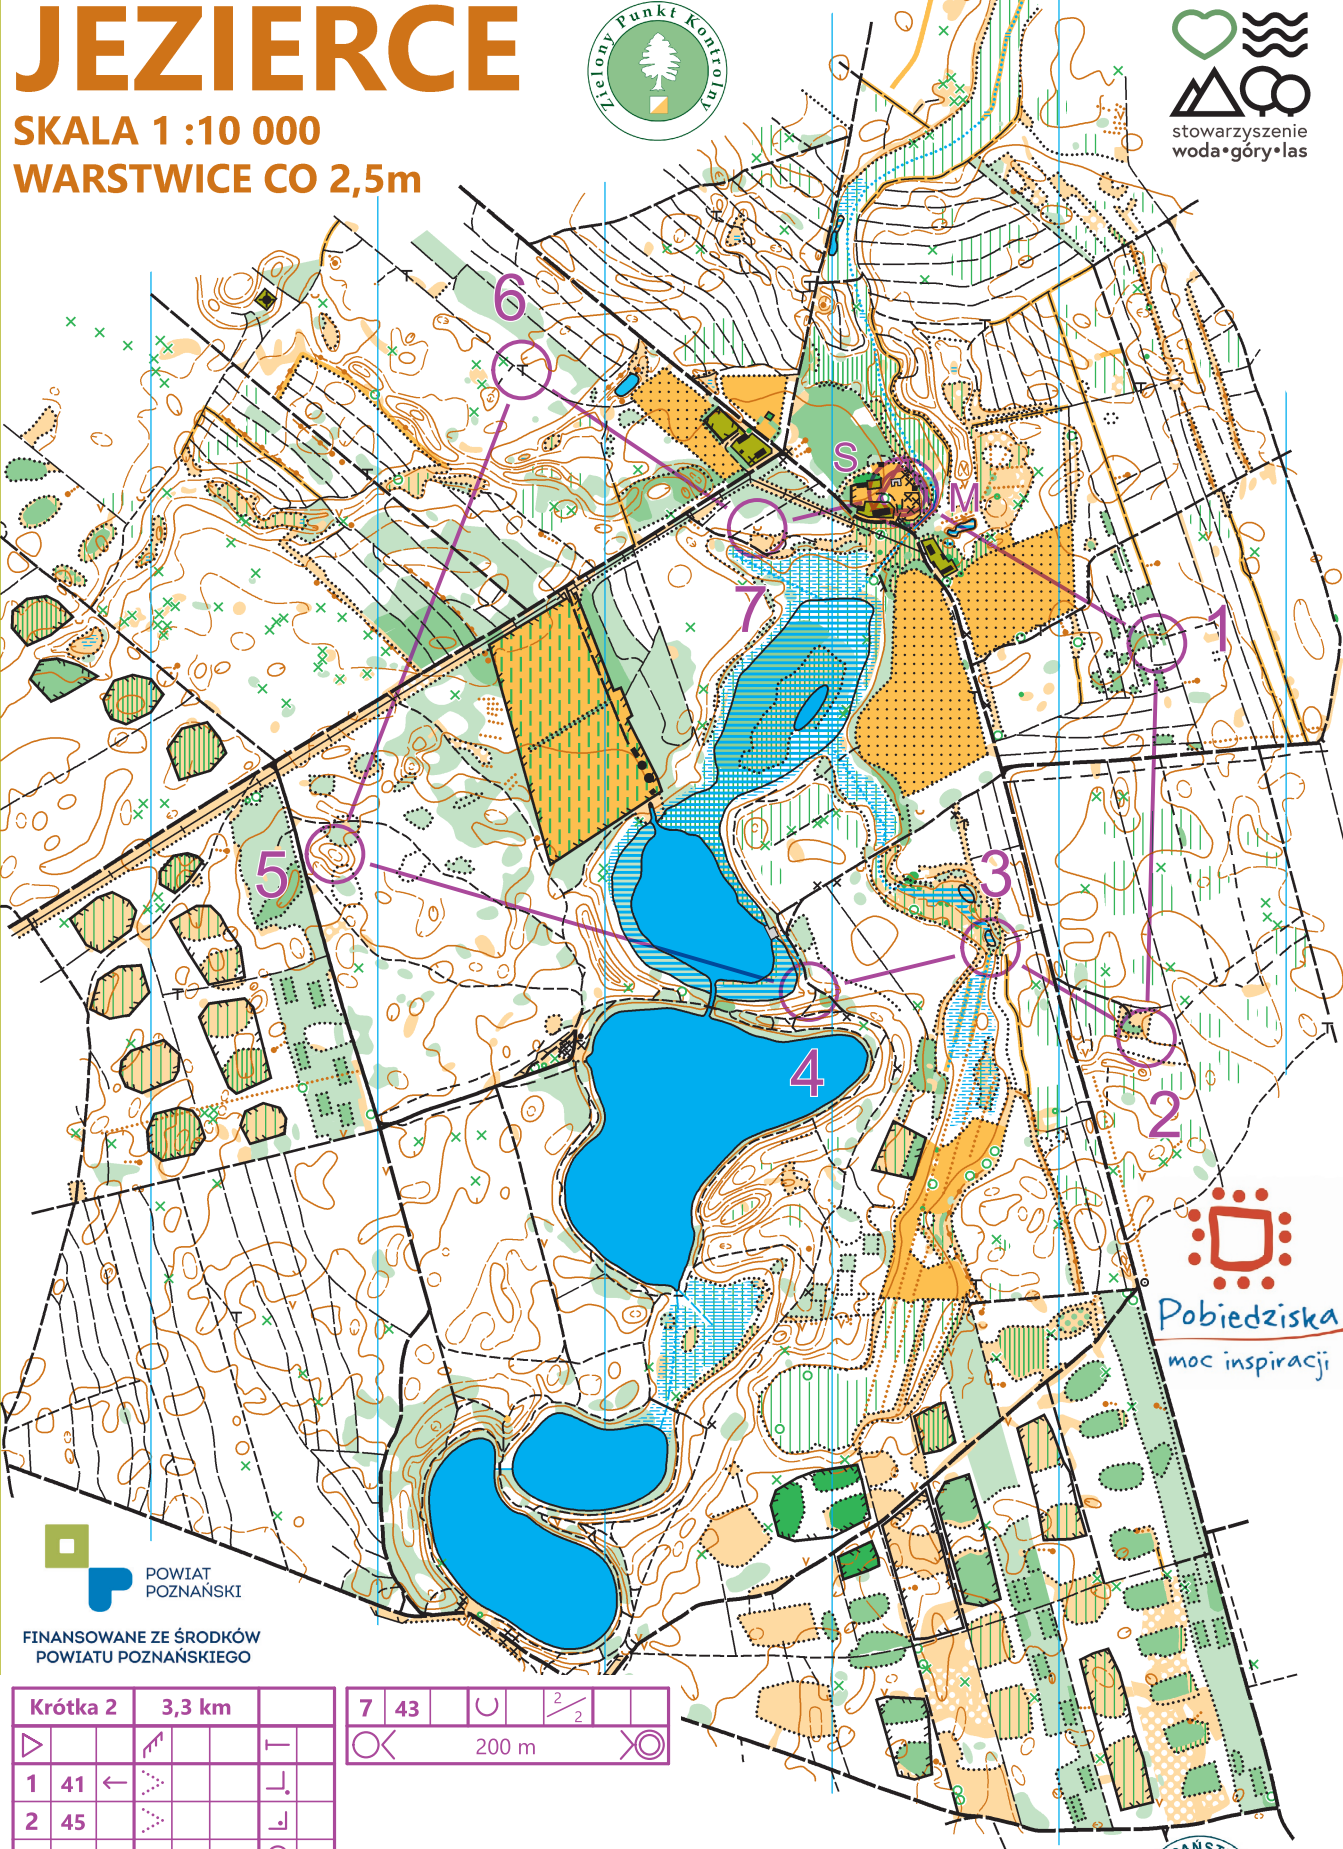

JEZIERCE

SKALA 1 :10 000
WARSTWICE CO 2,5m

S
1
2
3
4
5
6
7
8
9
10
11
12

Pobiedziska
moc inspiracji

 POWIAT
POZNAŃSKI

FINANSOWANE ZE ŚRODKÓW
POWIATU POZNAŃSKIEGO

Krótki 2	3,3 km		
1 41	←		
2 45			
3 46			
4 39	←		
5 32			
6 44			

7 43			
	200 m		

Nadleśnictwo Czerniejewo

M 21 20 19 18 17 16 15 14 13