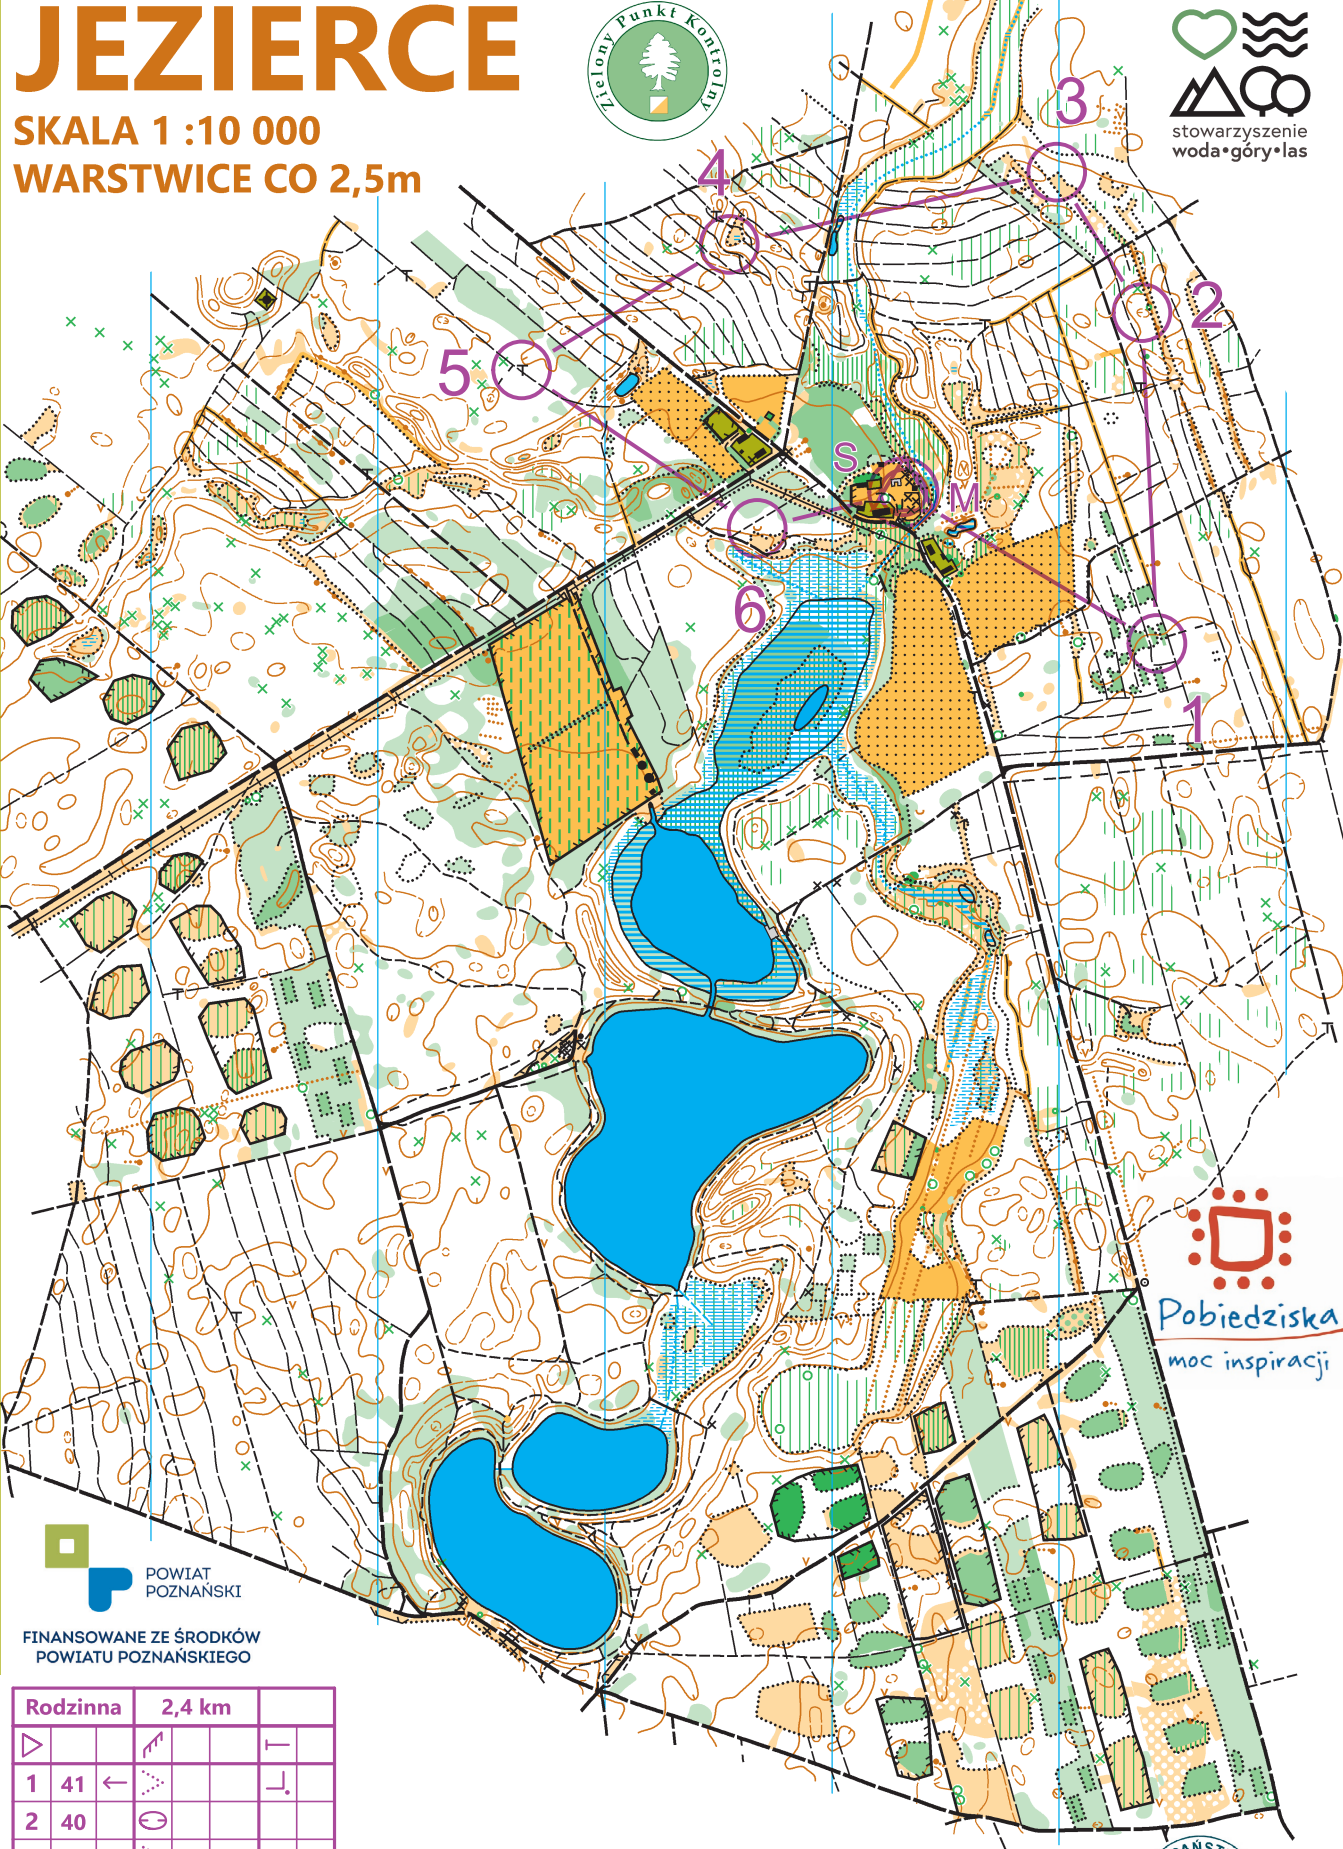

JEZIERCE

SKALA 1 :10 000
WARSTWICE CO 2,5m

- S
- 1
- 2
- 3
- 4
- 5
- 6
- 7
- 8
- 9
- 10
- 11
- 12

Pobiedziska
moc inspiracji

FINANSOWANE ZE ŚRODKÓW
POWIATU POZNAŃSKIEGO

Rodzina	2,4 km			
1	41			
2	40			
3	42			
4	47			
5	44			
6	43		$\frac{2}{2}$	

200 m

Nadleśnictwo Czarniejewo

- 20
- 19
- 18
- 17
- 16
- 15
- 14
- 13