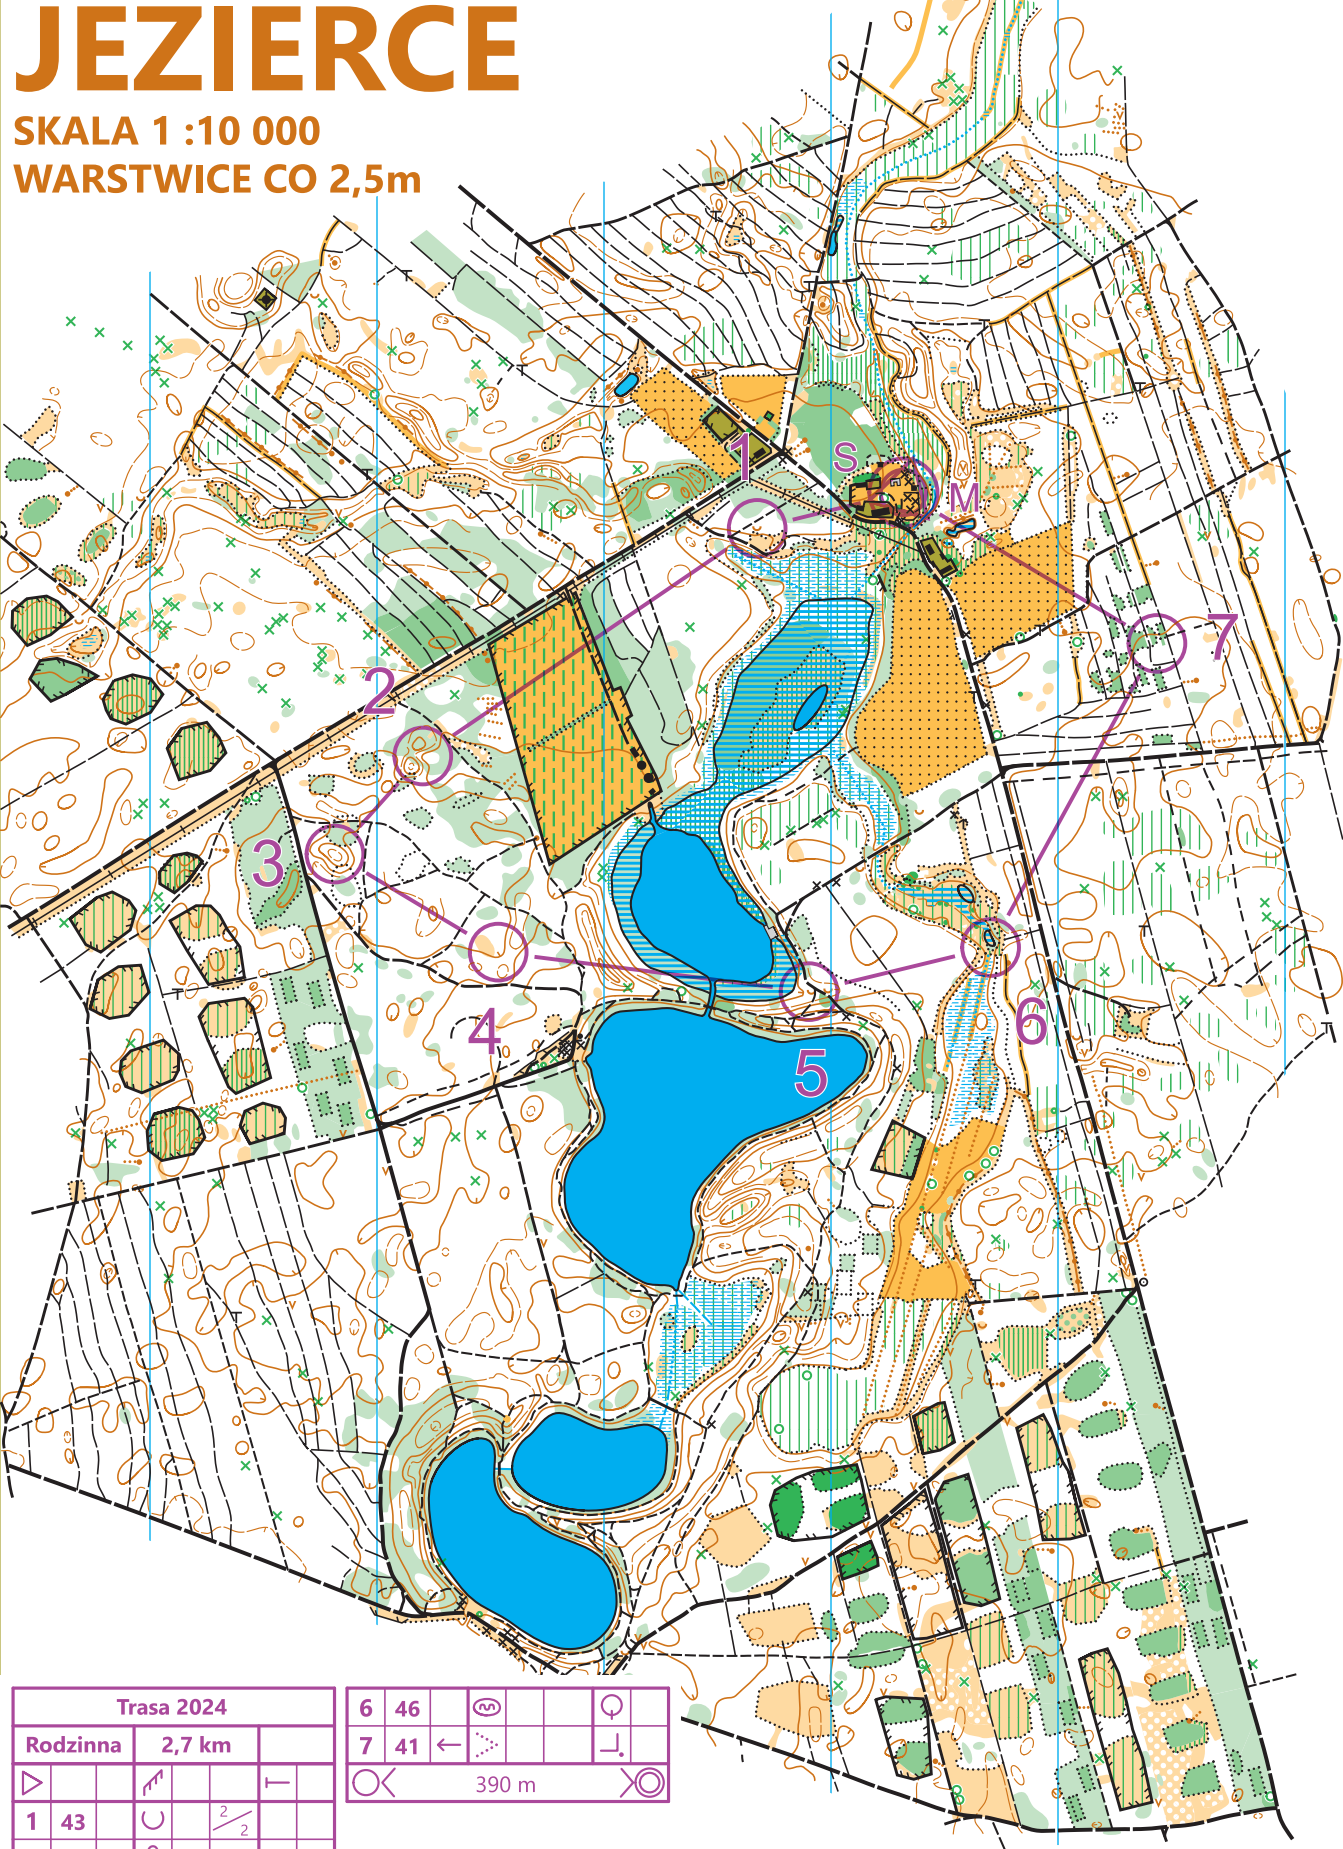

JEZIERCE

SKALA 1 :10 000
WARSTWICE CO 2,5m

S
1
2
3
4
5
6
7
8
9
10
11
12

Trasa 2024			
Rodzinna	2,7 km		
1	43	U	2/2
2	33	U	
3	32	O	
4	37	U	~
5	39	←	U

6	46	⊙		⊙
7	41	←	⊙	⊙
390 m				

M	21	20	19	18	17	16	15	14	13
---	----	----	----	----	----	----	----	----	----