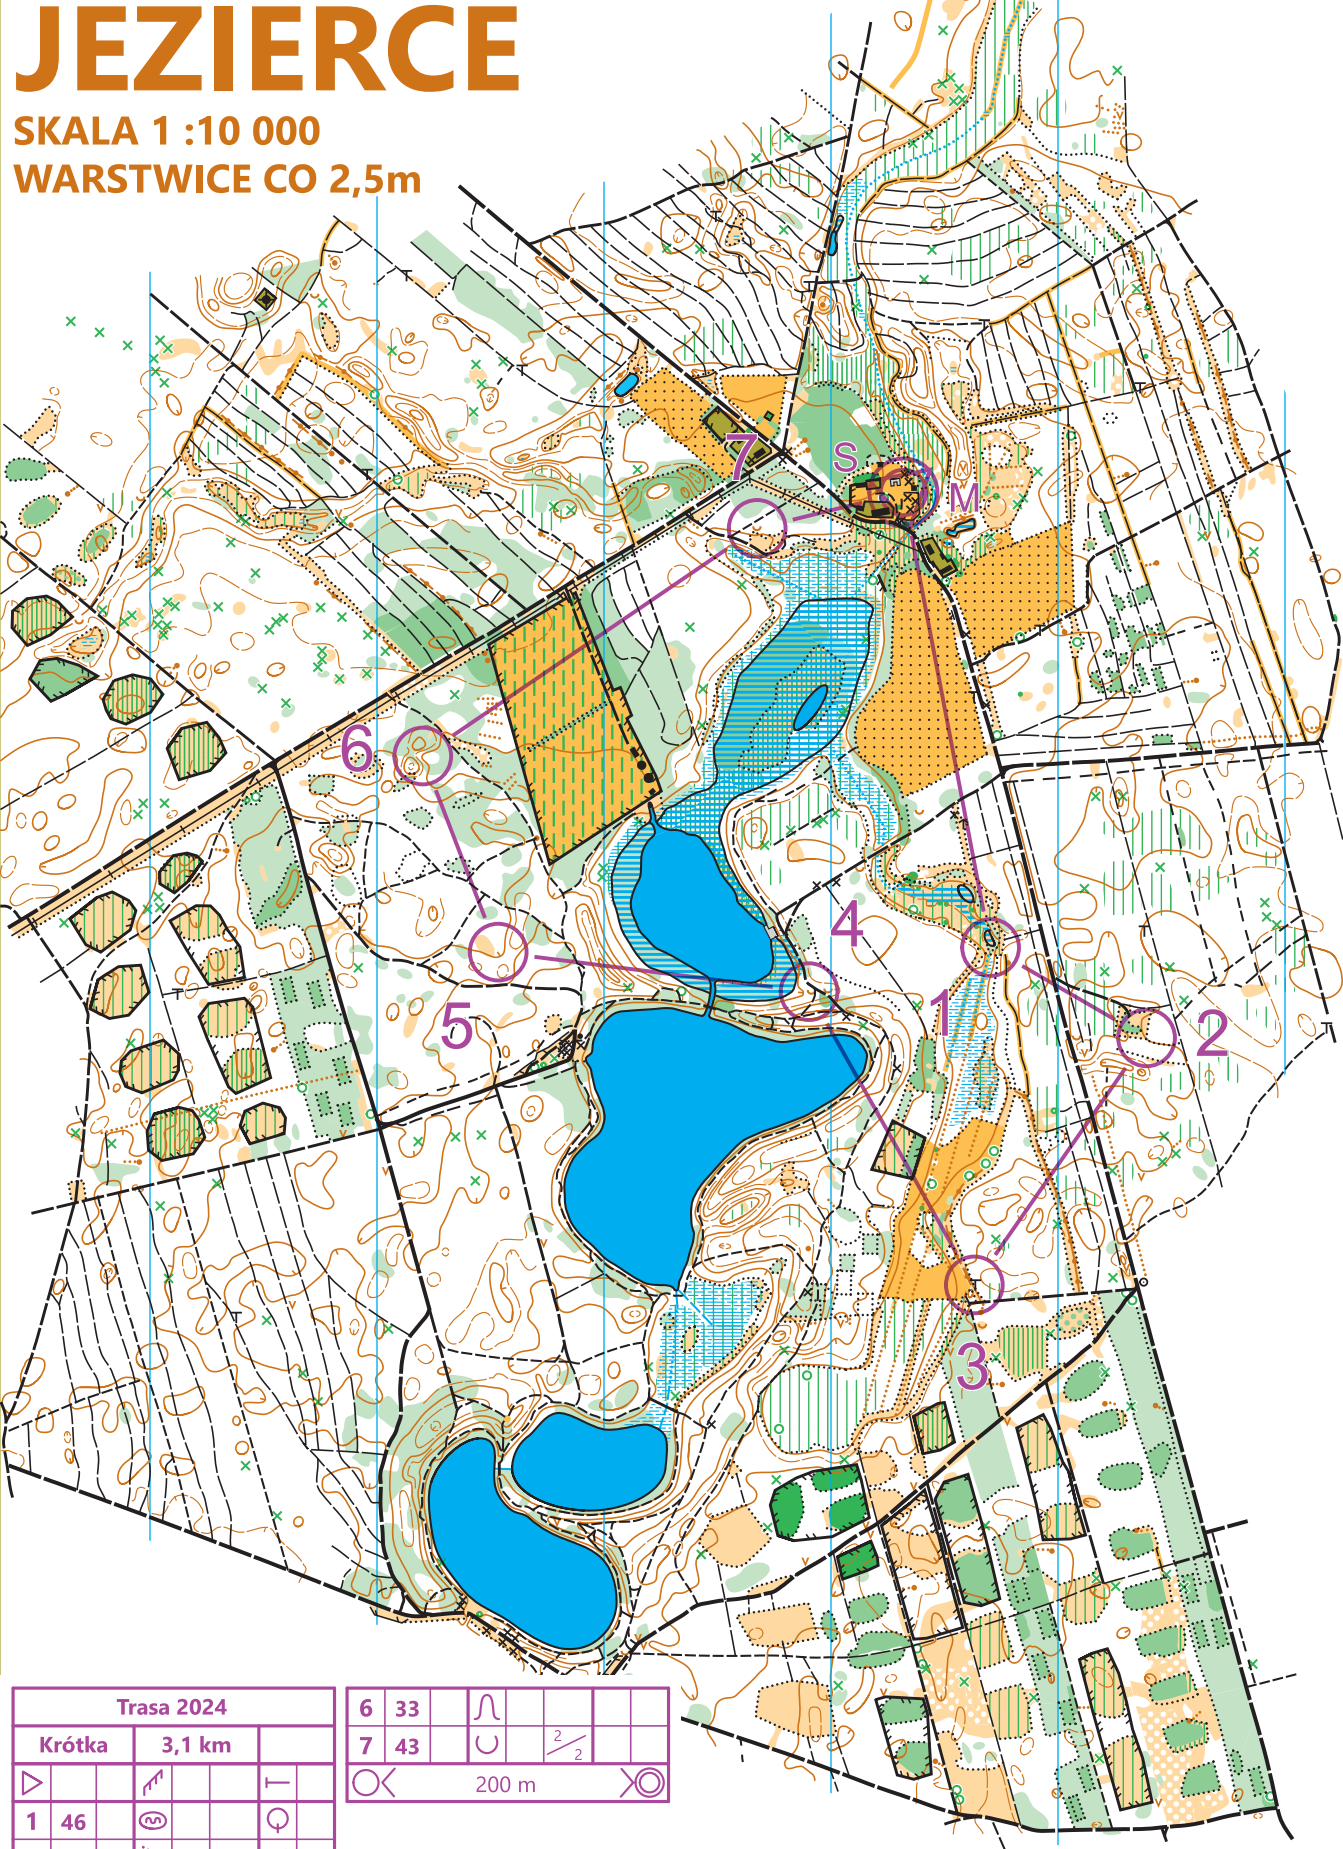

JEZIERCE

SKALA 1 :10 000
WARSTWICE CO 2,5m

S
1
2
3
4
5
6
7
8
9
10
11
12

Trasa 2024			
Krótko	3,1 km		
1 46	↻		⊕
2 45	↘		⊥
3 38	T		
4 39	← U		
5 37	∩		

6 33	∩		
7 43	U	2/2	
⊕	200 m		⊗

M	21	20	19	18	17	16	15	14	13
---	----	----	----	----	----	----	----	----	----