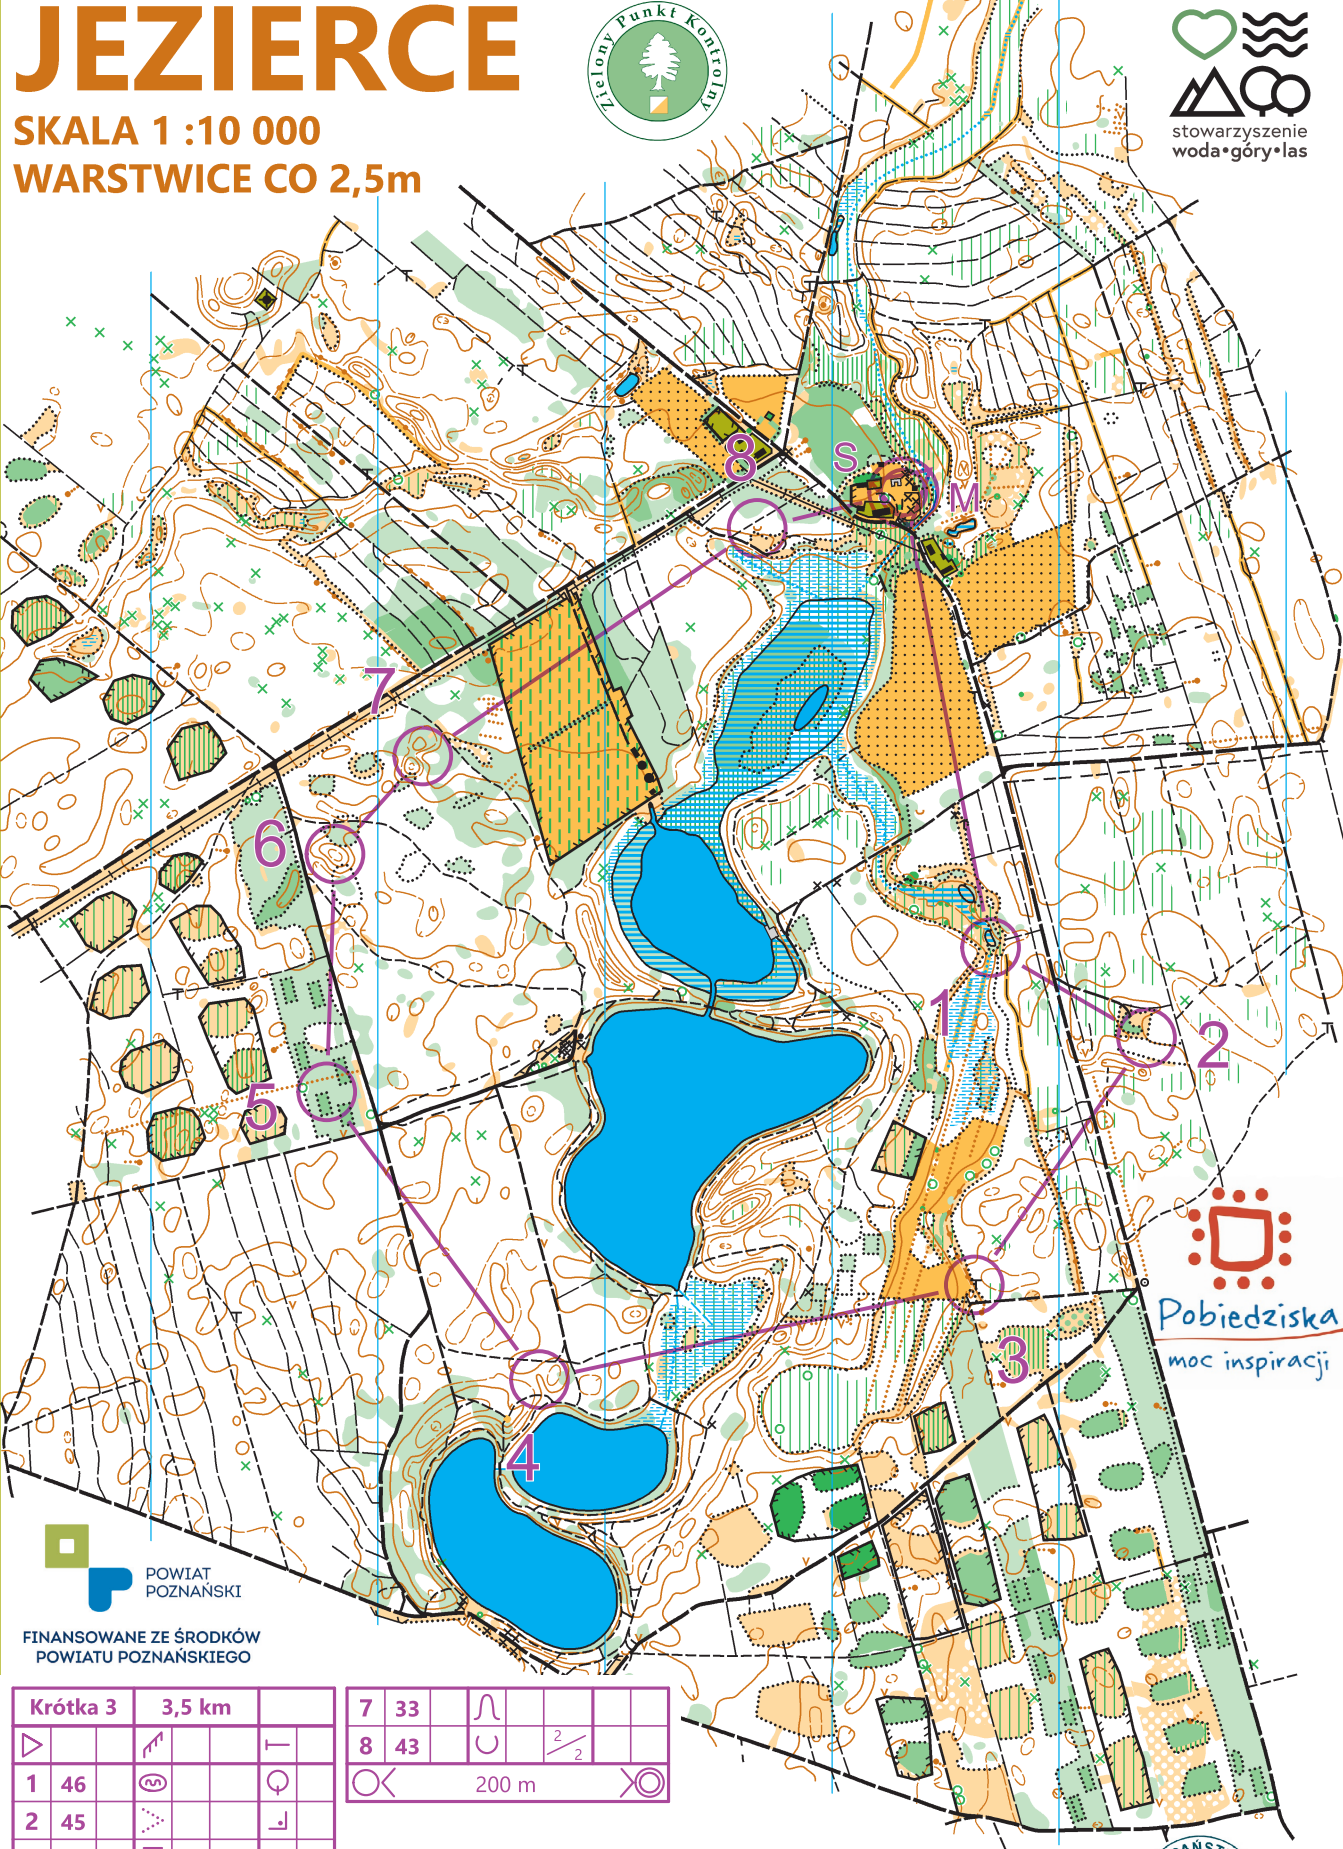

JEZIERCE

SKALA 1 :10 000
WARSTWICE CO 2,5m

S
1
2
3
4
5
6
7
8
9
10
11
12

Pobiedziska
moc inspiracji

FINANSOWANE ZE ŚRODKÓW
POWIATU POZNAŃSKIEGO

Krótką 3	3,5 km		
1 46			
2 45			
3 38			
4 36			
5 34			
6 32			

7 33			
8 43		$\frac{2}{2}$	
	200 m		

Nadleśnictwo Czarniejewo

M 21 20 19 18 17 16 15 14 13