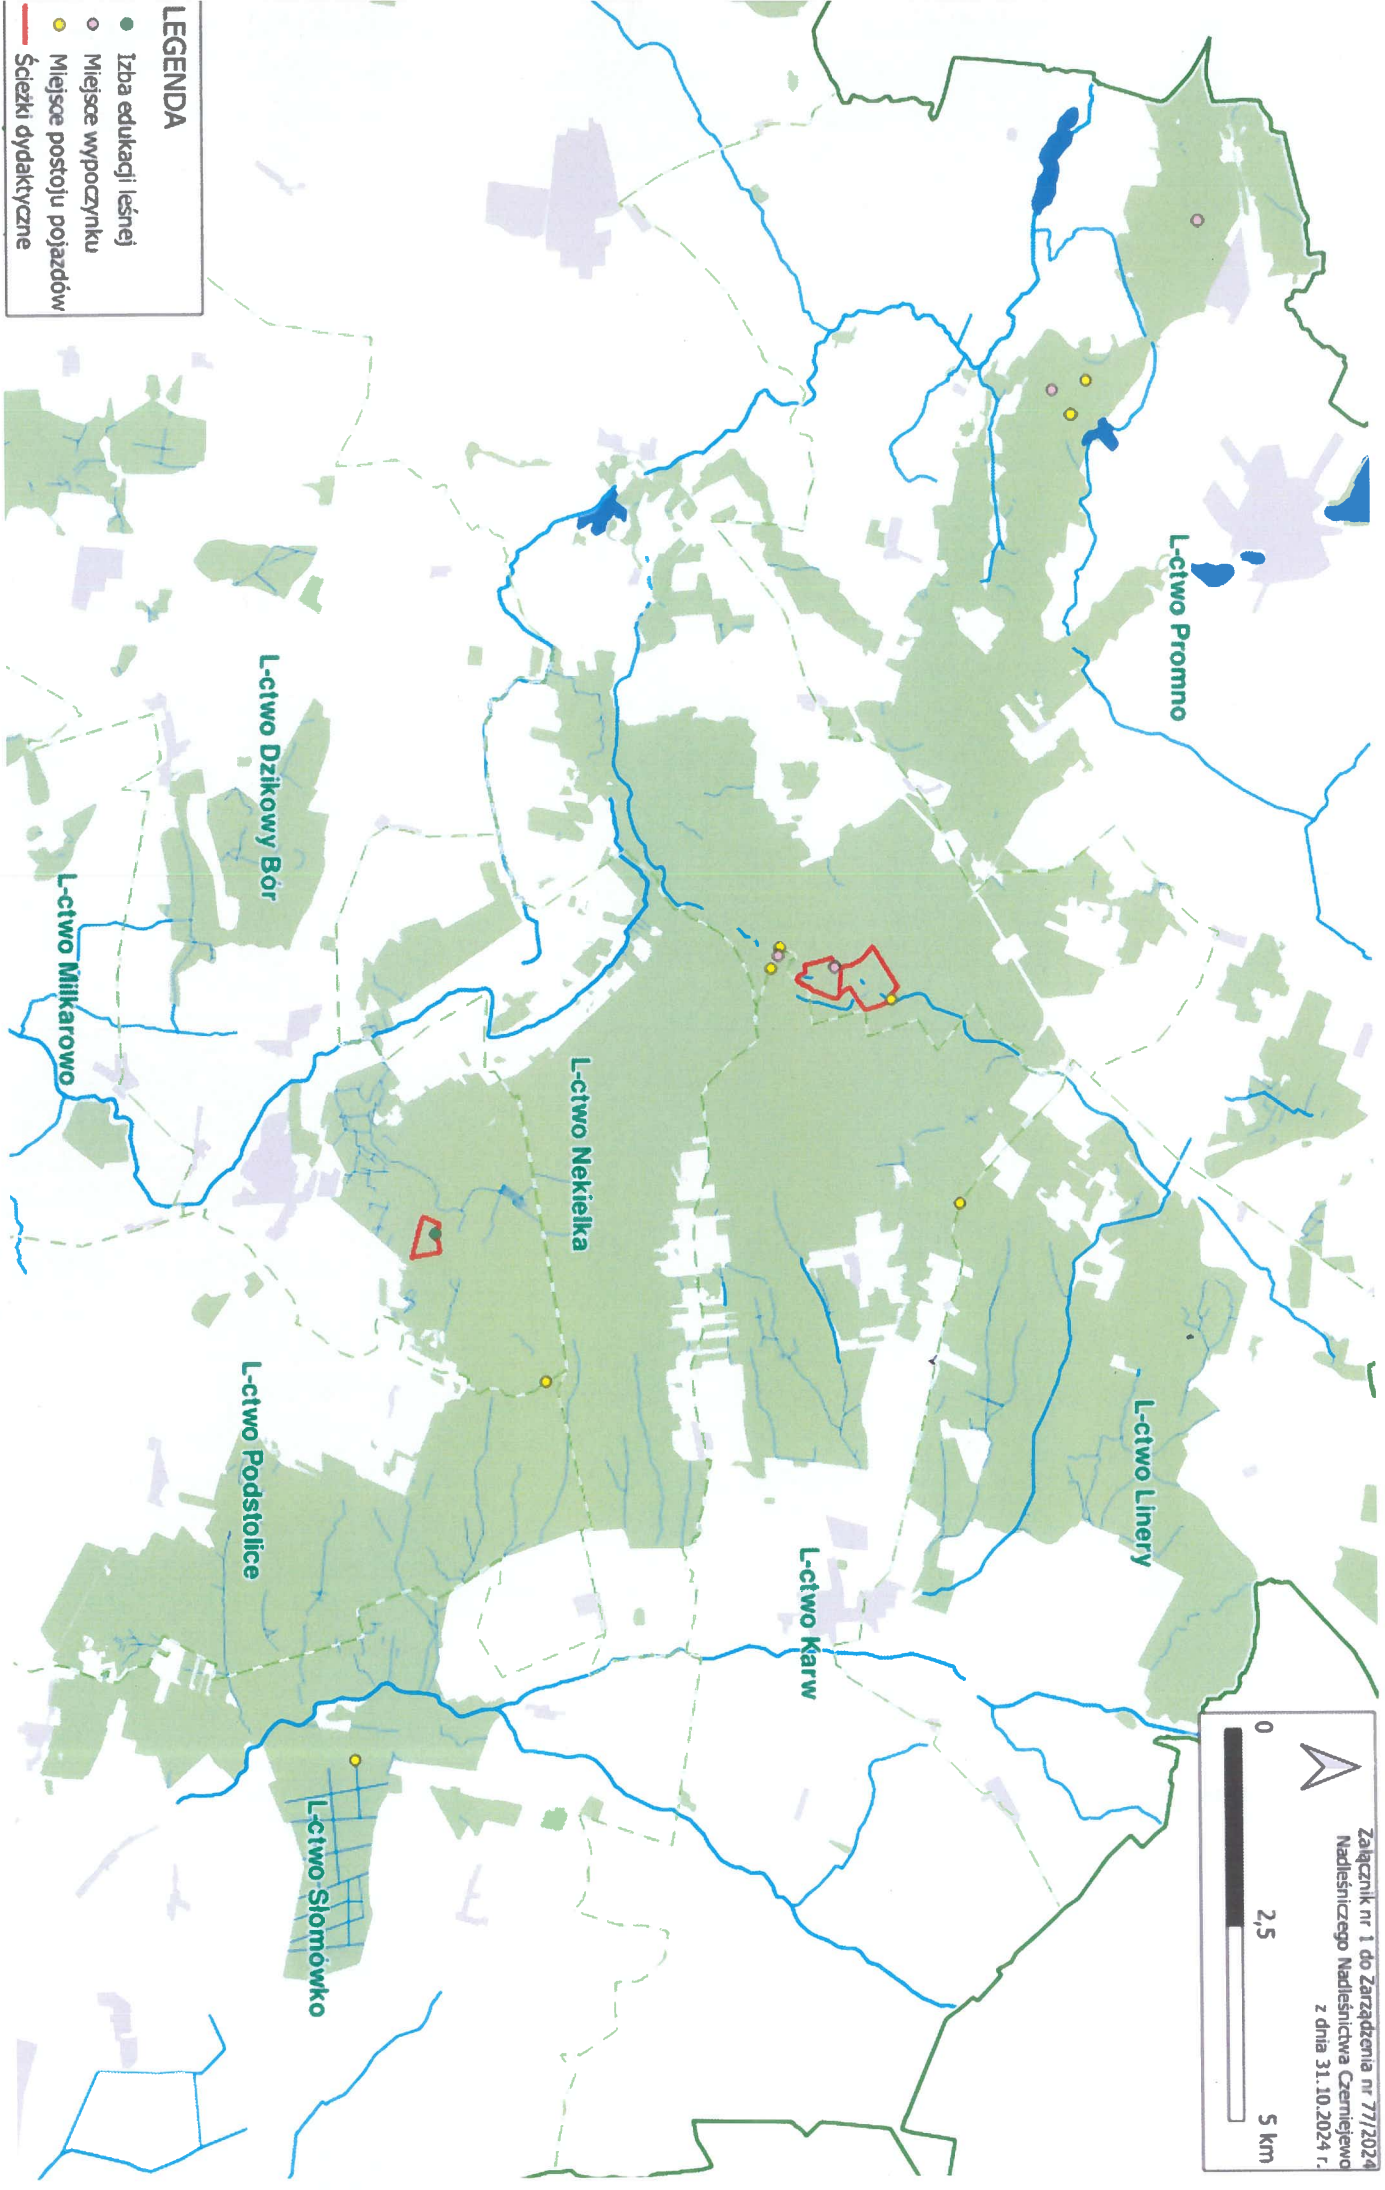

LEGENDA

- Izba edukacji leśnej
- Miejsce wypoczynku
- Miejsce postoju pojazdów
- Ścieżki dydaktyczne

Załącznik nr 1 do Zarządzenia nr 77/2024
 Nadleśniczego Nadleśnictwa Czerniewo
 z dnia 31.10.2024 r.

0 2,5 5 km